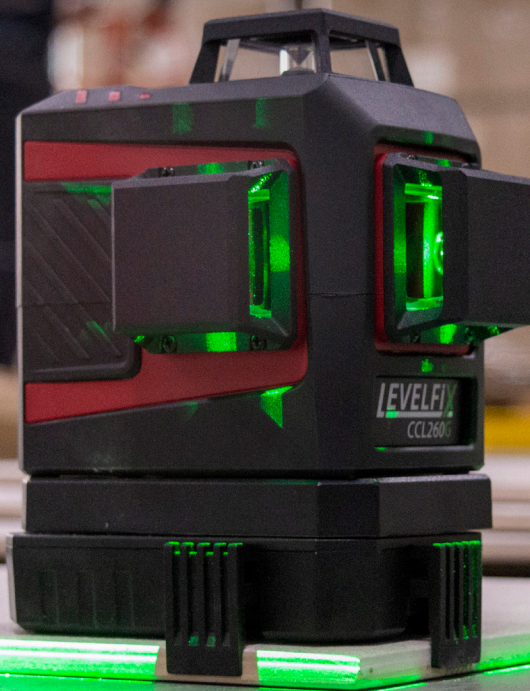

Specificaties

Bereik	30m / ontvanger 50m
Nauwkeurigheid	3mm / 10m
Functies	3x360 ° groene lijnen
Laserklasse	525 nm / Klasse 2m (groen)
Bedrijfstijd	8 uur - alle lijnen
Constructie	IP 54
Oplaadbaar	Ja - Li-ion accupack