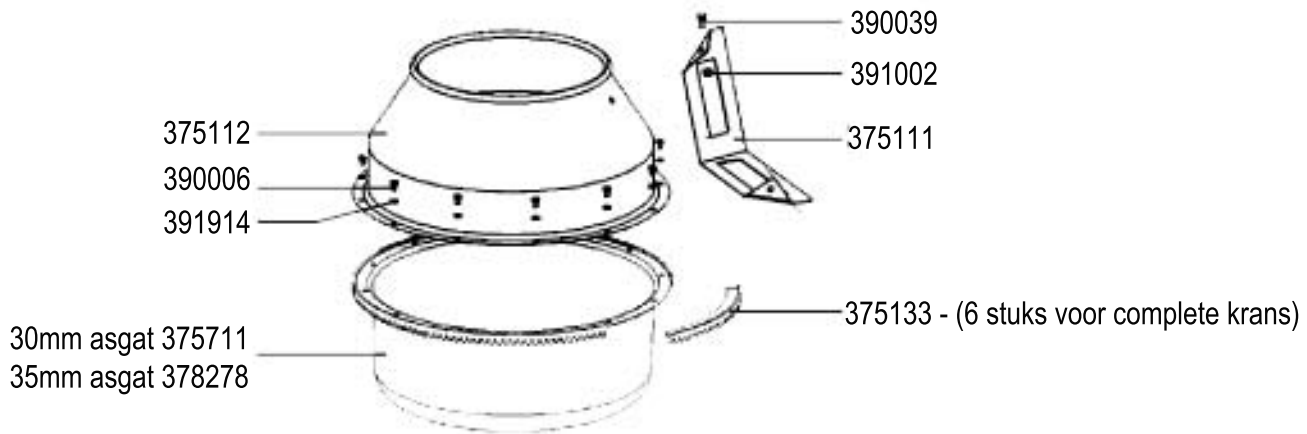

ATIKA PROFI 145 - NETIM BV

bouwjaar tot 2007 = 30mm as

bouwjaar vanaf 2007 = 35mm as

	<i>Lagers asgat 35mm</i>		<i>Lagers asgat 30mm</i>	
Complete set LA0035	374379		374378	Complete set: LA0030
	392129		392127	
	392000		392007	
	392129		392127	
	374379		374378	
	389566		392004	
	375731		375730	

Waaier:
 Zwart - Rond asgat: 375528
 Zwart - D Asgat: 375917
 Wit - Rond asgat: 375529