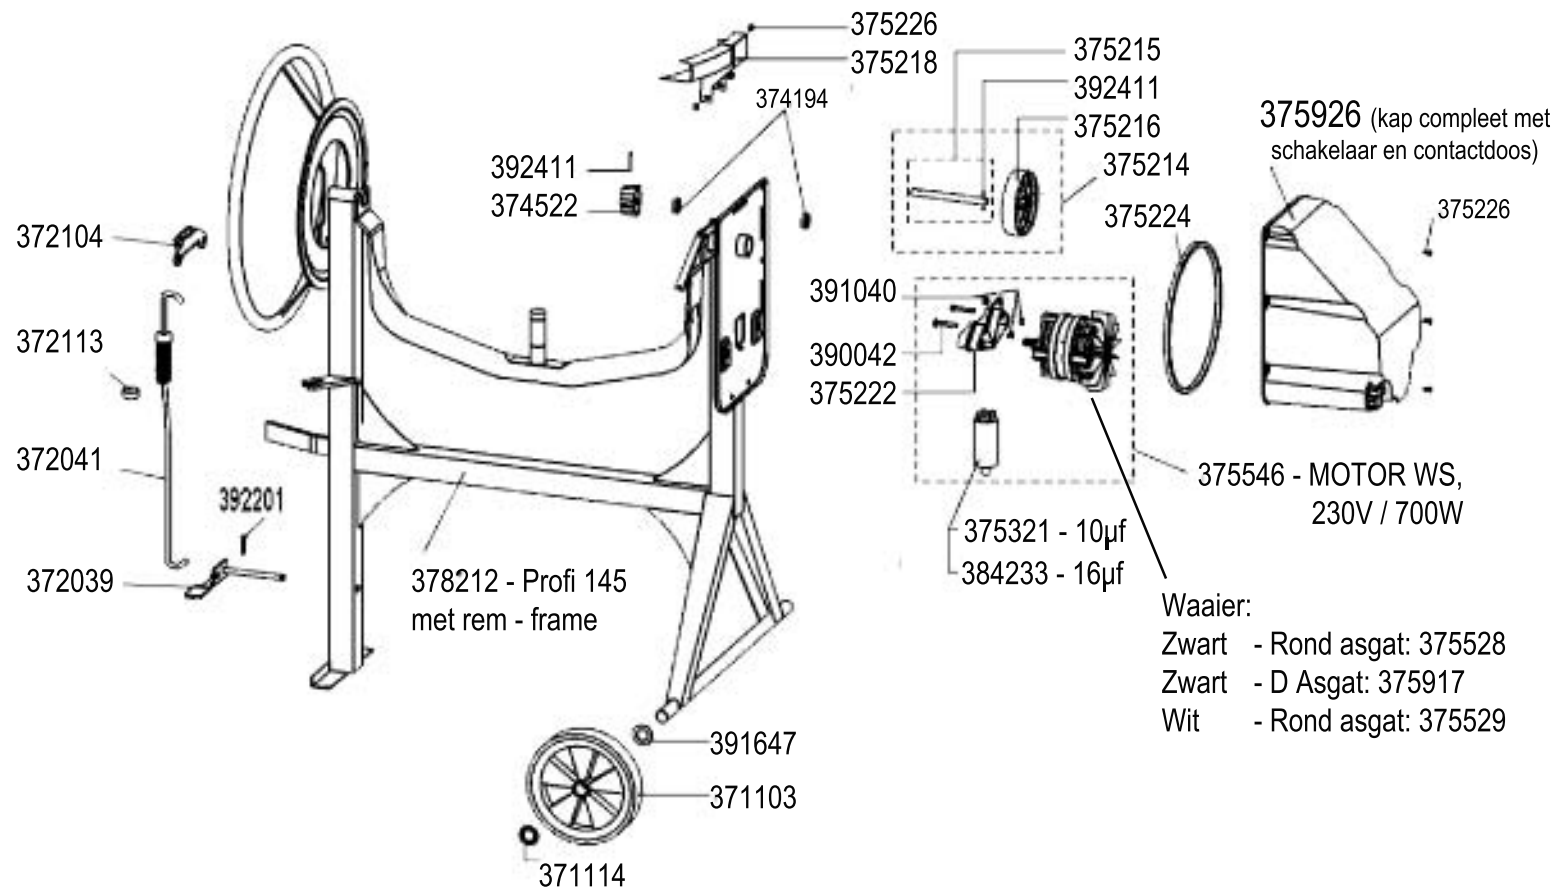

ATIKA PROFI 145 - NETIM BV

bouwjaar tot 2007 = 30mm as

bouwjaar vanaf 2007 = 35mm as

	<i>Lagers asgat 35mm</i>		<i>Lagers asgat 30mm</i>	
Complete set LA0035	374379		374378	Complete set: LA0030
	392129		392127	
	392000		392007	
	392129		392127	
	374379		374378	
	389566		392004	
	375731		375730	