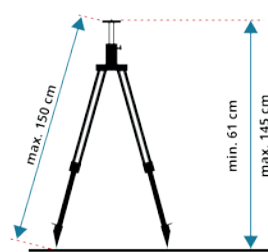

Aluminium statief - P180EM

- Universeel statief
- Middel zware uitvoering
- 5/8" platkopstatief
- tot 1.80 m

Art.nr.: 520066