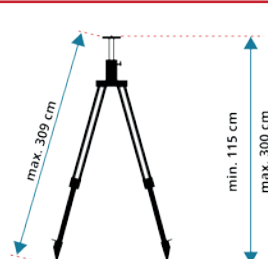

Aluminium statief - P330EH

- Opdraaibaar statief
- Zware uitvoering
- 5/8" platkopstatief
- tot 3.30 m

Art.nr.: 556968