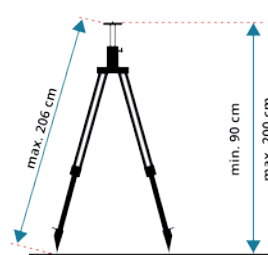

Aluminium statief - P180EH

- Universeel statief
- Zware uitvoering
- 5/8" platkopstatief
- tot 1.80 m

Art.nr.: 520044