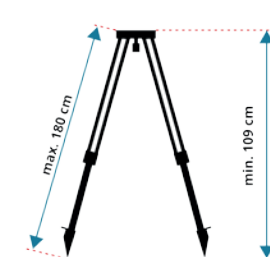

Statieven voor buiten X