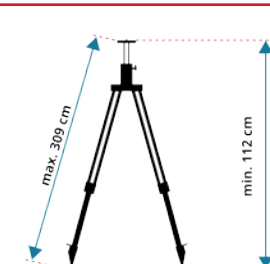

Houten statief - BW180EH

- Universeel statief
- Zware uitvoering
- 5/8" platkopstatief
- tot 1.80 m

Art.nr.: 556972