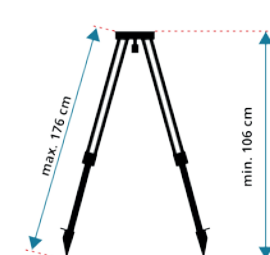

Aluminium statief - P300IM

- Interieurstatief
- Middel zware uitvoering
- 5/8" platkopstatief
- tot 3.00 m

Art.nr.: 556980