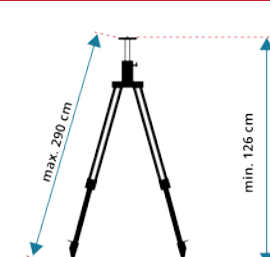

Aluminium statief - P300IH

- Interieurstatief
- Zware en stabiele uitvoering
- 5/8" platkopstatief
- tot 3.00 m

Art.nr.: 520072