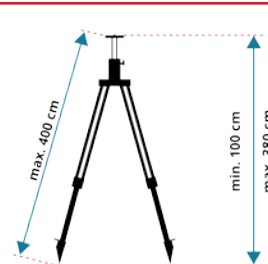

Aluminium statief - P300EHG

- Opdraaibaar statief
- Zware uitvoering
- 5/8" platkopstatief
- luchtgedempte kolom
- tot 3.00 m

Art.nr.: 556964