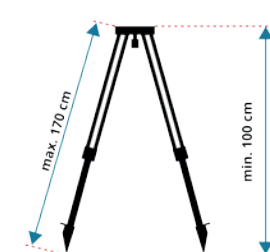

Aluminium statief - P200IM

- Interieurstatief
- Middel zware uitvoering
- 5/8" platkopstatief
- tot 2.00 m

Art.nr.: 556976