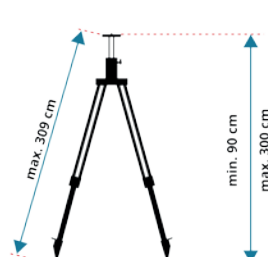

Aluminium statief - P280EH

- Opdraaibaar statief
- Zware uitvoering
- 5/8" platkopstatief
- tot 2.80 m

Art.nr.: 520067