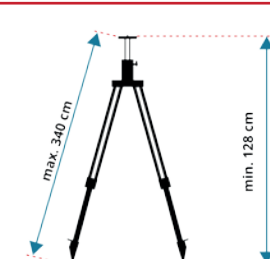

Aluminium paalstatief - FX400I

- Verend paalstatief uit 4 delen
- Voor montage tussen vloer/plafond
- Met losse driepoot vrijstaand te gebruiken.
- tot 3.80 m

Art.nr.: 520082