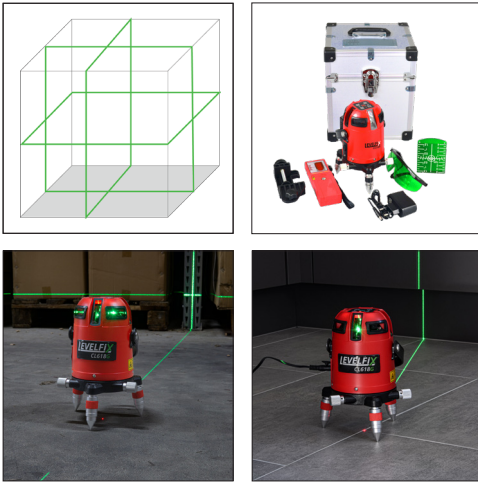

Over LEVELFIX™ Smart Precision Tools - Innovatief, nauwkeurig, robuust en 4 jaar garantie*

LEVELFIX lasers zijn met uiterste zorg en precisie geproduceerd. Door meer dan 25 jaar ervaring en kennis toe te passen in onze producten heeft u absolute top kwaliteit in handen. Wij zijn overtuigd en durven u daarom zonder zorgen 4 jaar garantie* te geven op dit product. LEVELFIX heeft de beste prijs-kwaliteit verhouding op de markt, hierdoor heeft u gegarandeerd de beste kwaliteit uw geld.

* Verleng de standaard 1 jaar fabrieksgarantie naar 4 jaar door uw laser te registratie binnen 2 weken van aankoop via internet.